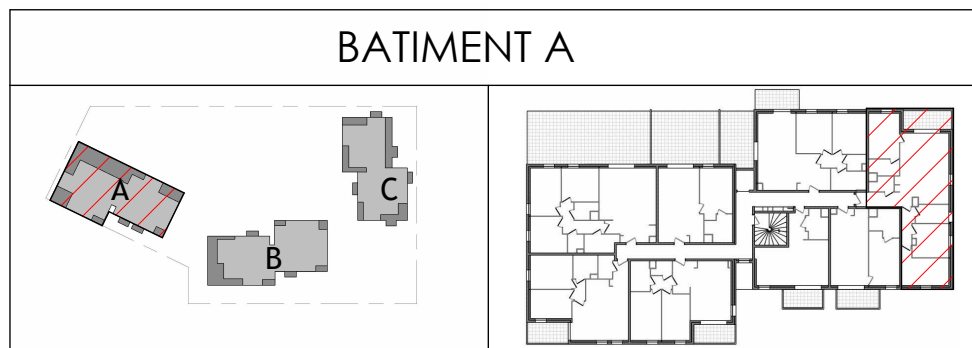

BATIMENT A

LEGENDE

VR Volets roulants  Soffite

4 Pièces

N°LOT	NIVEAU	SURFACE	TERRASSE
A 112	R+1	83.5 m ²	7.5 m ²