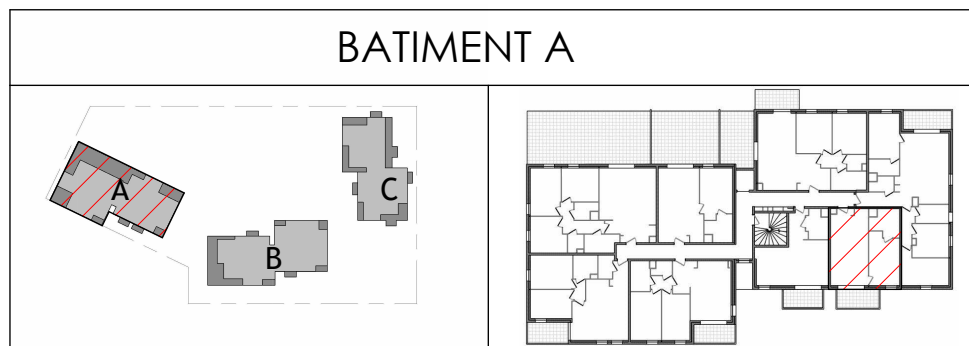

BATIMENT A

LEGENDE

VR Volets roulants Soffite

2 Pièces

N°LOT	NIVEAU	SURFACE	BALCON
A 113	R+1	42.2 m ²	6.7 m ²