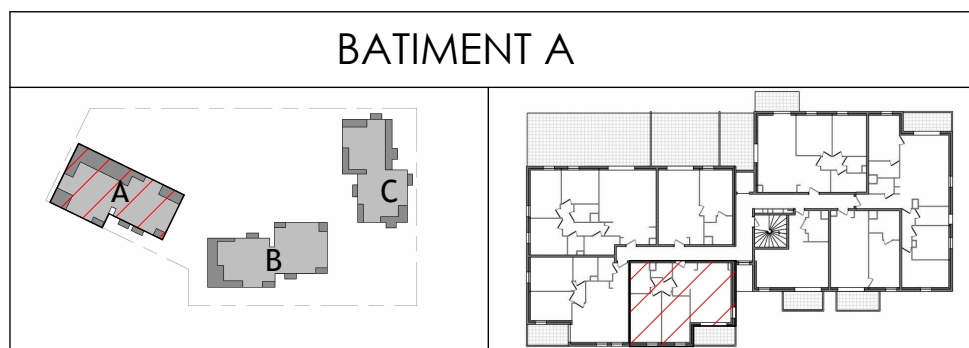

**BATIMENT A**

**LEGENDE**

VR Volets roulants Soffite

**3 Pièces**

N°LOT	NIVEAU	SURFACE	TERRASSE
A 115	R+1	57 m <sup>2</sup>	6.4 m <sup>2</sup>