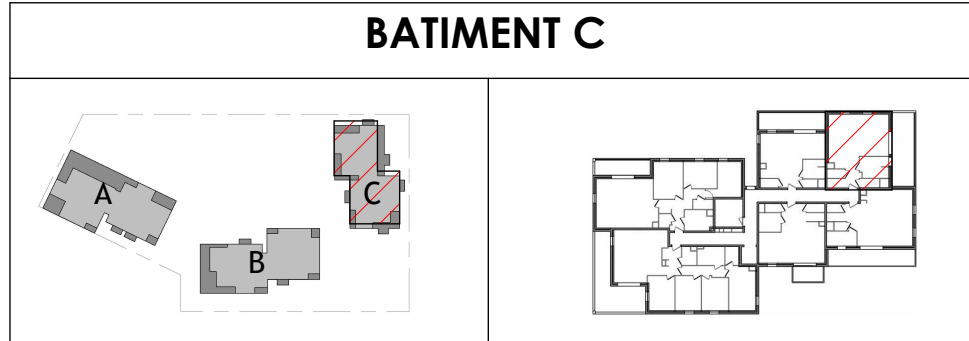

R+3

R+4

BATIMENT C

LEGENDE

VR Volets roulants

4 Pièces- Duplex

N°LOT	NIVEAU	SURFACE	TERRASSE
C 334	R+3-R+4	89.4 m²	17.9 m²