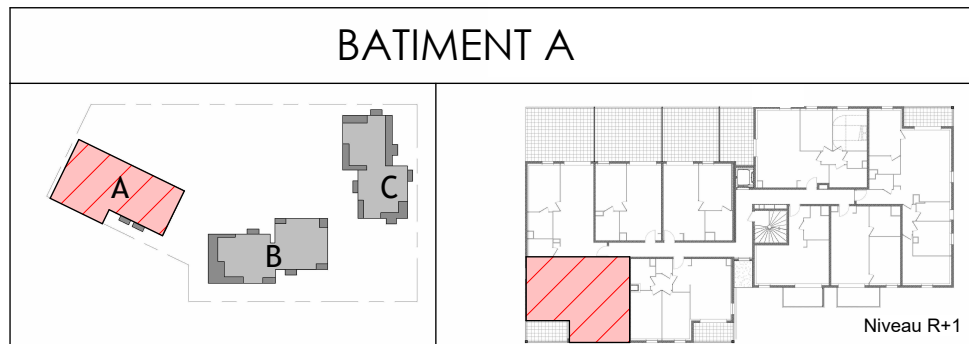

BATIMENT A

LEGENDE

VR Volets roulants  Soffite

3 Pièces

N°LOT	NIVEAU	SURFACE	TERRASSE
A 116	R+1	56.3 m²	7.1 m²